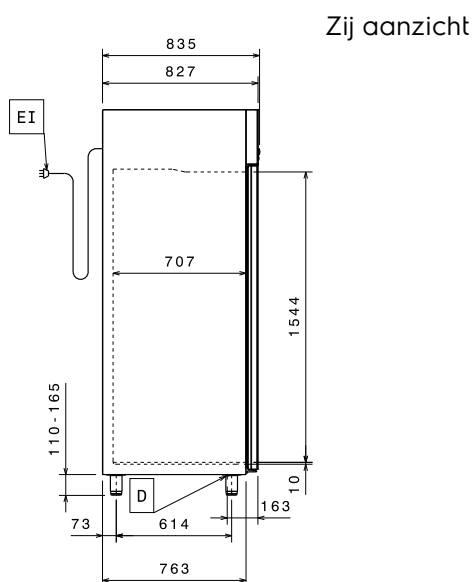

EI = Elektrische aansluiting