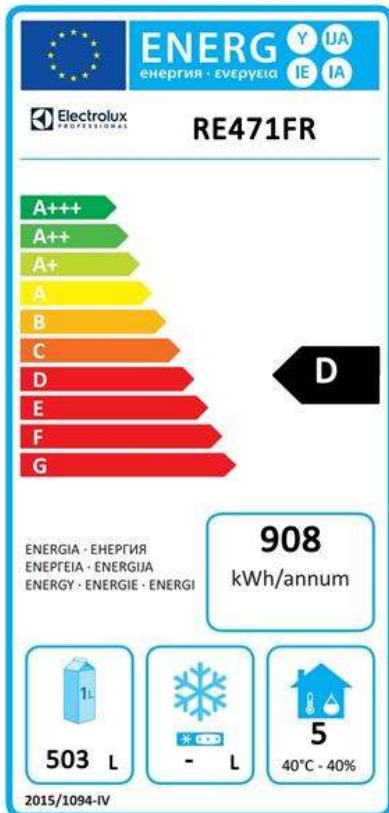

Elektrisch

Voltage:

727292 (RE471FR) 220-240 V/1 ph/50 Hz

Aangesloten vermogen:

0.21 kW

Algemene Gegevens:

Capaciteit bruto:	670 lt
Capaciteit netto:	503 lt
Deur scharnieren:	Rechts
Afmetingen, extern, breedte:	710 mm
Afmetingen, extern, diepte:	835 mm
Afmetingen, extern, hoogte:	2050 mm
Binnenafmeting, breedte:	560 mm
Binnenafmetingen, diepte:	707 mm
Binnenafmetingen, hoogte:	1544 mm
Extern materiaal type:	Roestvrijstaal
Intern materiaal type:	Roestvrijstaal
Aantal bevestigingspunten en afstand:	44; 30 mm

[NOT TRANSLATED]

Energie klasse	D
Jaarlijks en dagelijks energieverbruik (in overeenstemming met EU Wetg)	908kWh/jaar - 2kWh/24h
Werking condities	Zware belasting (5)

EEl index in overeenstemming met EU
regelgeving 2015/1094)

Geluidsniveau:

Koelmiddel:

GWP index

63,25

50 dBA

R134a

1430

Ecostore
koelkast 670 liter

Het bedrijf behoudt het recht de producten te wijzigen.

2023.04.29

EU energie labels vanaf 1 Juli 2016

Het schema van Europese energie labels voor professionele koelkasten en vrieskasten is gebaseerd op de instelling vereisten van de Minimum Energy Performance standaard voor commerciële koelkasten die verkocht worden binnen de EU. Deze vereisten zijn opgesteld voor het bevorderen van energie besparing en een milieuvriendelijke benadering voor professioneel gebruik. Het schema van Europese energie labels is van toepassing voor alle fabrikanten en importeurs die producten promoten en verkopen binnen de EU en deze zijn verplicht voor Europa.