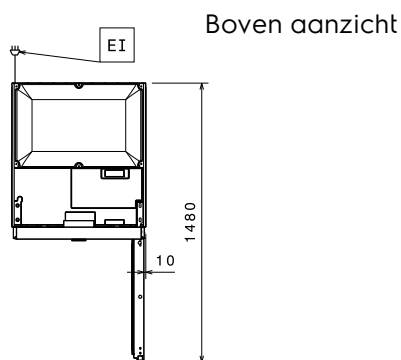

Meegeleverde Accessoires

- 3 van Rilsan rooster GN 2/1, grijs, met 2 geleiders PNC 881020

Optionele Accessoires

- Set van 2 RVS geleiders voor ecostore marine koel-vriescasten PNC 880242 ☐
- Set van 8 pvc inzetten, GN 1/1 voor vis PNC 880243 ☐
- Spacer voor 670 en 1430 liter koelkasten PNC 880248 ☐
- Kit voor geïntegreerde Haccp connection voor digitale koelkasten (IR33) PNC 880252 ☐
- Voetpedaal opening voor koelkasten PNC 880324 ☐
- Plastic container GN 1/1 met valse bodem PNC 880705 ☐
- 4 zwenkwielen waarvan 2 met rem voor koelkasten (niet geschikt voor kasten met glazen deur) PNC 881002 ☐
- Kit 10 paar geleiders en 4 steunen ter aanpassing van patisserieplaten (400x600mm) PNC 881003 ☐
- Rilsan rooster GN 2/1, grijs PNC 881004 ☐
- Roestvrijstalen rooster, AISI 304, GN 2/1 PNC 881016 ☐
- Roestvrijstalen rooster, AISI 304, GN 2/1, met 2 geleiders PNC 881018 ☐
- Vleesrail voor koelkasten 670/1430 liter PNC 881019 ☐
- Rilsan rooster GN 2/1, grijs, met 2 geleiders PNC 881020 ☐
- Set van 2 roestvrijstalen geleiders voor koelkasten en diepvriescasten, 670/1430 liter PNC 881021 ☐
- Geperforeerde legger, GN 2/1 PNC 881042 ☐
- Rilsan draadmand, GN 1/1-150mm PNC 881043 ☐

Elektrisch

Voltage:

727292 (RE471FR) 220-240 V/1 ph/50 Hz

Aangesloten vermogen:

0.21 kW

Algemene Gegevens:

Capaciteit bruto:	670 lt
Capaciteit netto:	503 lt
Deur scharnieren:	Rechts
Afmetingen, extern, breedte:	710 mm
Afmetingen, extern, diepte:	835 mm
Afmetingen, extern, hoogte:	2050 mm
Binnenafmeting, breedte:	560 mm
Binnenafmetingen, diepte:	707 mm
Binnenafmetingen, hoogte:	1544 mm
Extern materiaal type:	Roestvrijstaal
Intern materiaal type:	Roestvrijstaal
Aantal bevestigingspunten en afstand:	44; 30 mm

Overige koeling gegevens:

Controle type:	Digitaal
Compressor ver:mogen:	1/5 hp

Productinformatie (in overeenstemming met EU Wetgeving 2015/1094)

Modeltype:	Verticaal koelen

[NOT TRANSLATED]

Energie klasse	D
Jaarlijks en dagelijks energieverbruik (in overeenstemming met EU Wetg)	908kWh/jaar - 2kWh/24h
Werking condities	Zware belasting (5)