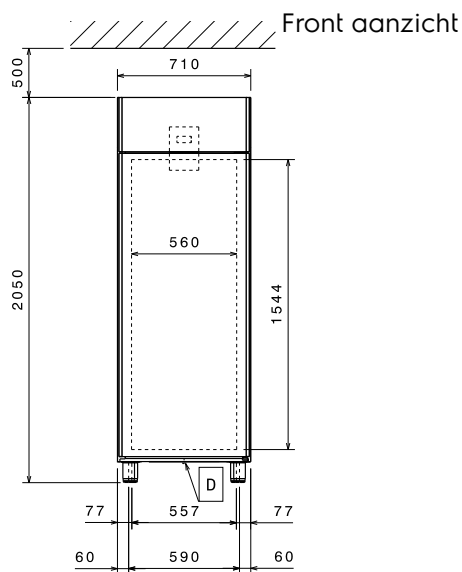

EI = Elektrische aansluiting